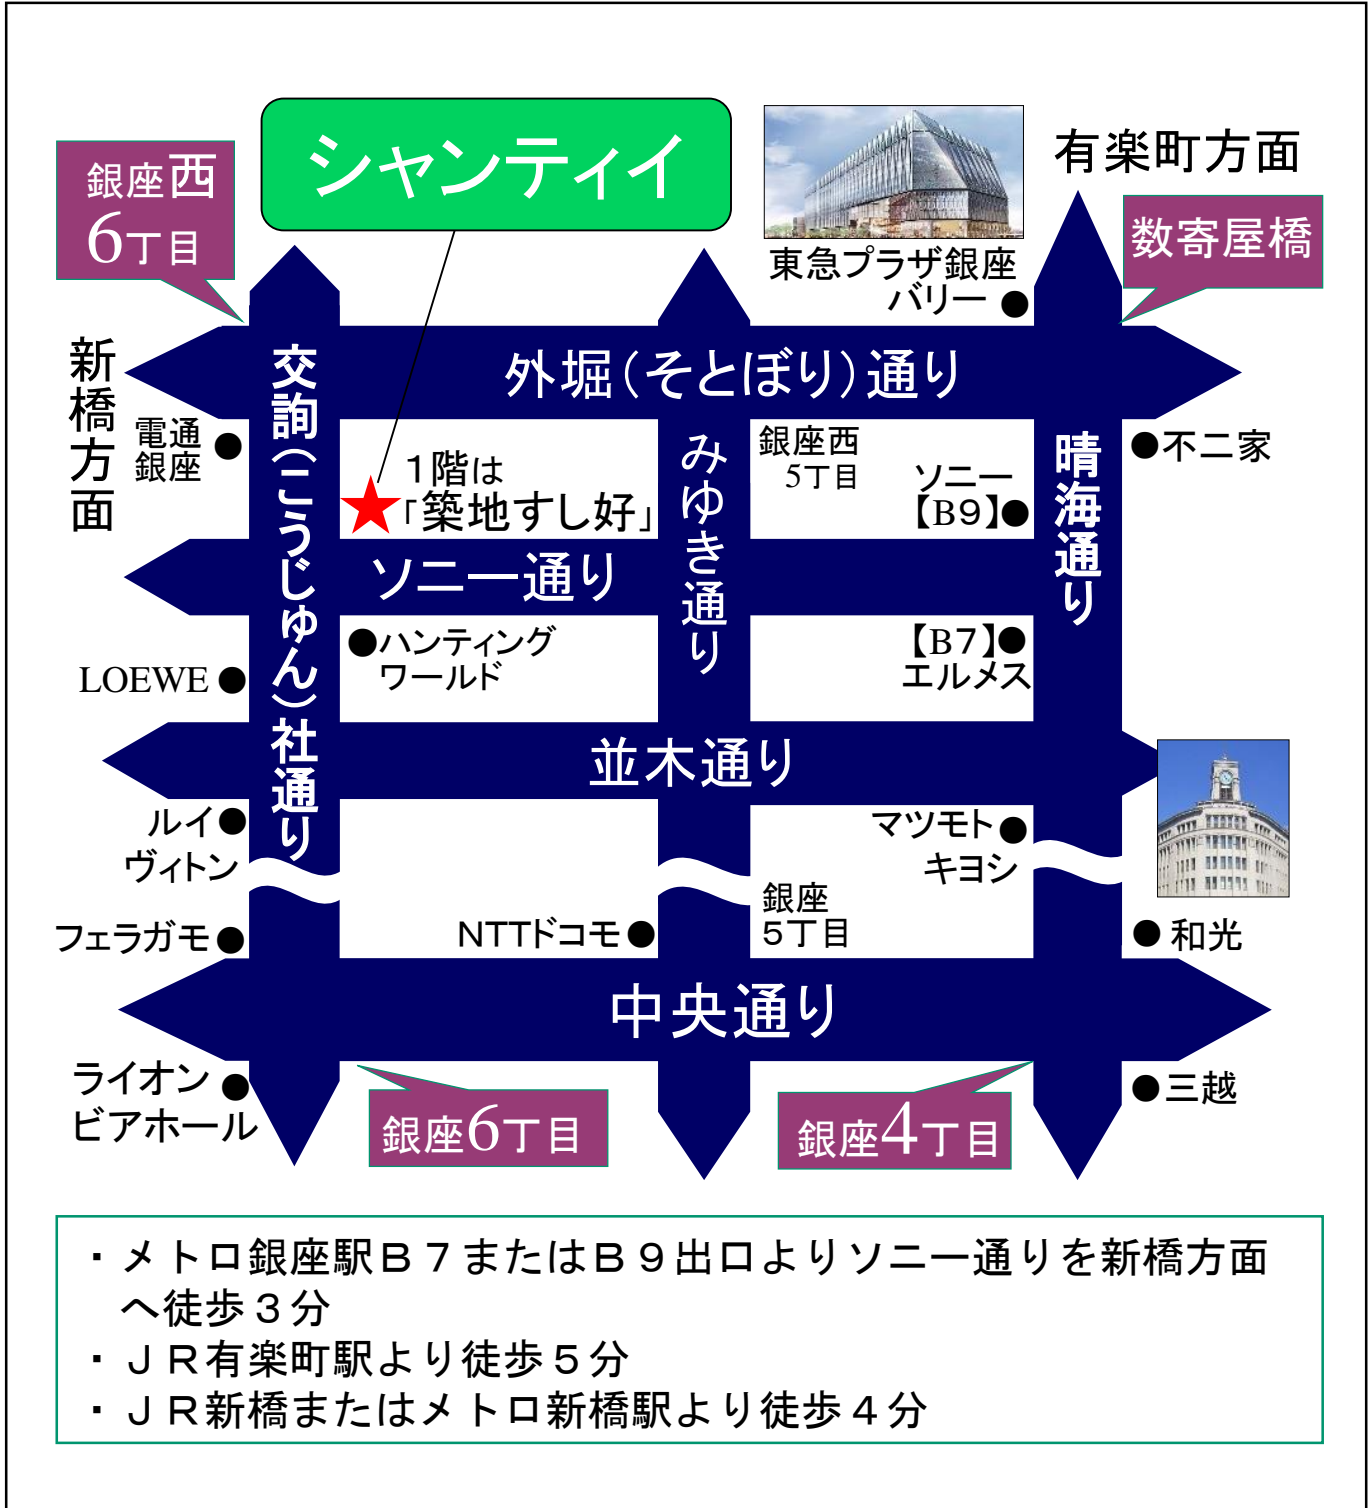

シャンティイ・アクセスマップ

住所：中央区銀座6-5-8 エルドールビル8階

TEL03-6218-0275(店), 携帯090-3137-0080(櫻井)

- ・メトロ銀座駅B7またはB9出口よりソニー通りを新橋方面へ徒歩3分
- ・JR有楽町駅より徒歩5分
- ・JR新橋またはメトロ新橋駅より徒歩4分